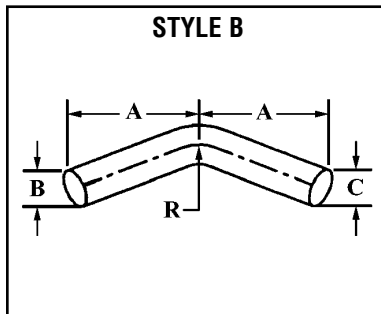

**HAPCO  
Exhaust Elbows**

**45° I.D. X O.D. STYLE A**

PART NUMBER	A	B (I.D.)	C (O.D.)	R
EE45-3	6	3	3	6
EE45-3-8	6	3.5	3.5	7
EE45-4	6	4	4	8
EE45-5	6.3	5	5	10
EE45-6	10	6	6	12

*\*For price information see Section 2 Page 13*

**45° O.D. X O.D. STYLE B**

PART NUMBER	A	B	C	R
EP45-3	6	3	3	6
EP45-3-8	6	3.5	3.5	7
EP45-4	6	4	4	8
EP45-5	6.3	5	5	10
EP45-6	10	6	6	12

*\*For price information see Section 2 Page 13*

**90° I.D. X O.D. STYLE C**

PART NUMBER	A	B (I.D.)	C (O.D.)	R
EE90-2	4	2	2	2
EE90-2-8	5	2.5	2.5	2.5
EE90-3	5	3	3	3
EE90-3-8	5.5	3.5	3.5	3.5
EE90-4	6	4	4	4
EE90-5	7.5	5	5	5
EE90-6	10	6	6	6
EE90-8	15	8	8	8
EE90-10	19	10	10	10
EEP90-12	24	12	12	12

*\*For price information see Section 2 Page 13*

**90° O.D. X O.D. STYLE D**

PART NUMBER	A	B (I.D.)	C (O.D.)	R
EP90-2	4	2	2	2
EP90-2-8	5	2.5	2.5	2.5
EP90-3	5	3	3	3
EP90-3-8	5.5	3.5	3.5	3.5
EP90-4	6	4	4	4
EP90-5	7.5	5	5	5
EP90-6	10	6	6	6
EP90-8	9.875	8	8	8
EP90-10	11	10	10	10
EP90-12	18	12	12	12