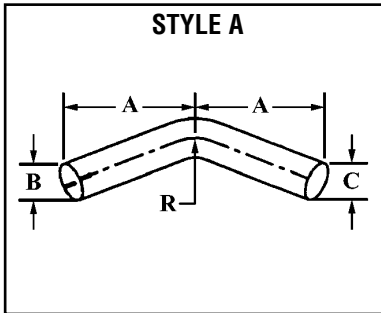

**HAPCO  
Exhaust Elbows**

**45° I.D. X O.D. STYLE A**

PART NUMBER	A	B (I.D.)	C (O.D.)	R
EE45-3	6	3	3	6
EE45-3-8	6	3.5	3.5	7
EE45-4	6	4	4	8
EE45-5	6.3	5	5	10
EE45-6	10	6	6	12

*\*For price information see Section 2 Page 13*

**45° O.D. X O.D. STYLE B**

PART NUMBER	A	B	C	R
EP45-3	6	3	3	6
EP45-3-8	6	3.5	3.5	7
EP45-4	6	4	4	8
EP45-5	6.3	5	5	10
EP45-6	10	6	6	12

*\*For price information see Section 2 Page 13*

**90° I.D. X O.D. STYLE C**

PART NUMBER	A	B (I.D.)	C (O.D.)	R
EE90-2	4	2	2	2
EE90-2-8	5	2.5	2.5	2.5
EE90-3	5	3	3	3
EE90-3-8	5.5	3.5	3.5	3.5
EE90-4	6	4	4	4
EE90-5	7.5	5	5	5
EE90-6	10	6	6	6
EE90-8	15	8	8	8
EE90-10	19	10	10	10
EEP90-12	24	12	12	12

*\*For price information see Section 2 Page 13*

**90° O.D. X O.D. STYLE D**

PART NUMBER	A	B (I.D.)	C (O.D.)	R
EP90-2	4	2	2	2
EP90-2-8	5	2.5	2.5	2.5
EP90-3	5	3	3	3
EP90-3-8	5.5	3.5	3.5	3.5
EP90-4	6	4	4	4
EP90-5	7.5	5	5	5
EP90-6	10	6	6	6
EP90-8	9.875	8	8	8
EP90-10	11	10	10	10
EP90-12	18	12	12	12